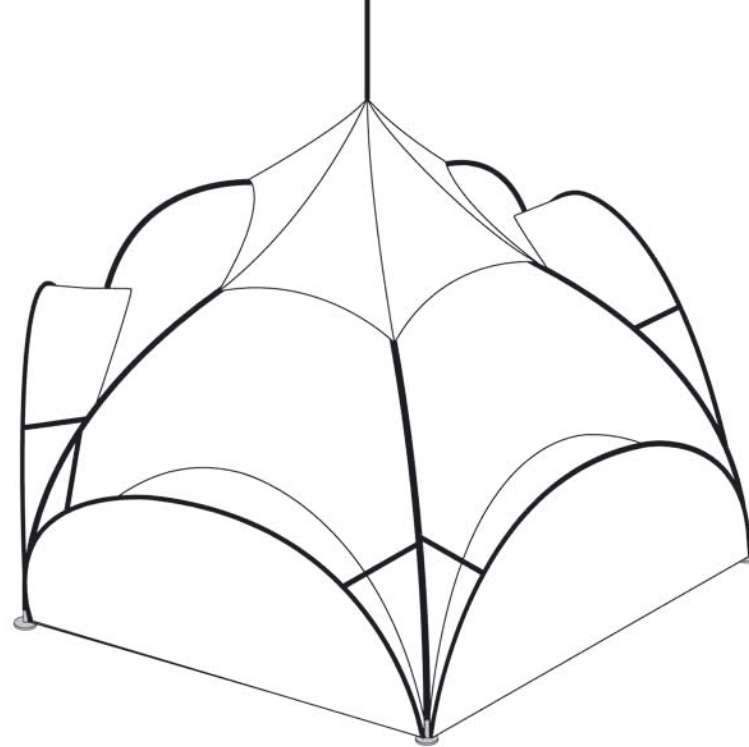

Party Dome 9m

Größe: 9 m

Farben:

Cover: Pant.
Cupola: Pant.
Visor: Pant.
Sidewall: Pant

Kunde:

Standardfarben

Lieferbare Farben

Diese Zeichnung ist eine beispielhafte Darstellung!