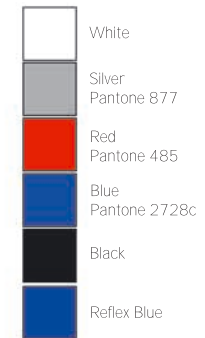

Party Dome 9m

Größe: 9 m

Farben:

Cover: Pant.
Cupola: Pant.
Visor: Pant.
Sidewall: Pant

Kunde:

Standardfarben

Lieferbare Farben

Diese Zeichnung ist eine beispielhafte Darstellung!