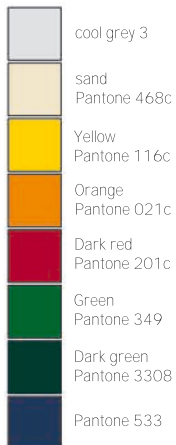

Party Dome 9m

Größe: 9 m

Farben:

Cover: Pant.
Cupola: Pant.
Visor: Pant.
Sidewall: Pant

Kunde:

Standardfarben

Lieferbare Farben

Diese Zeichnung ist eine beispielhafte Darstellung!