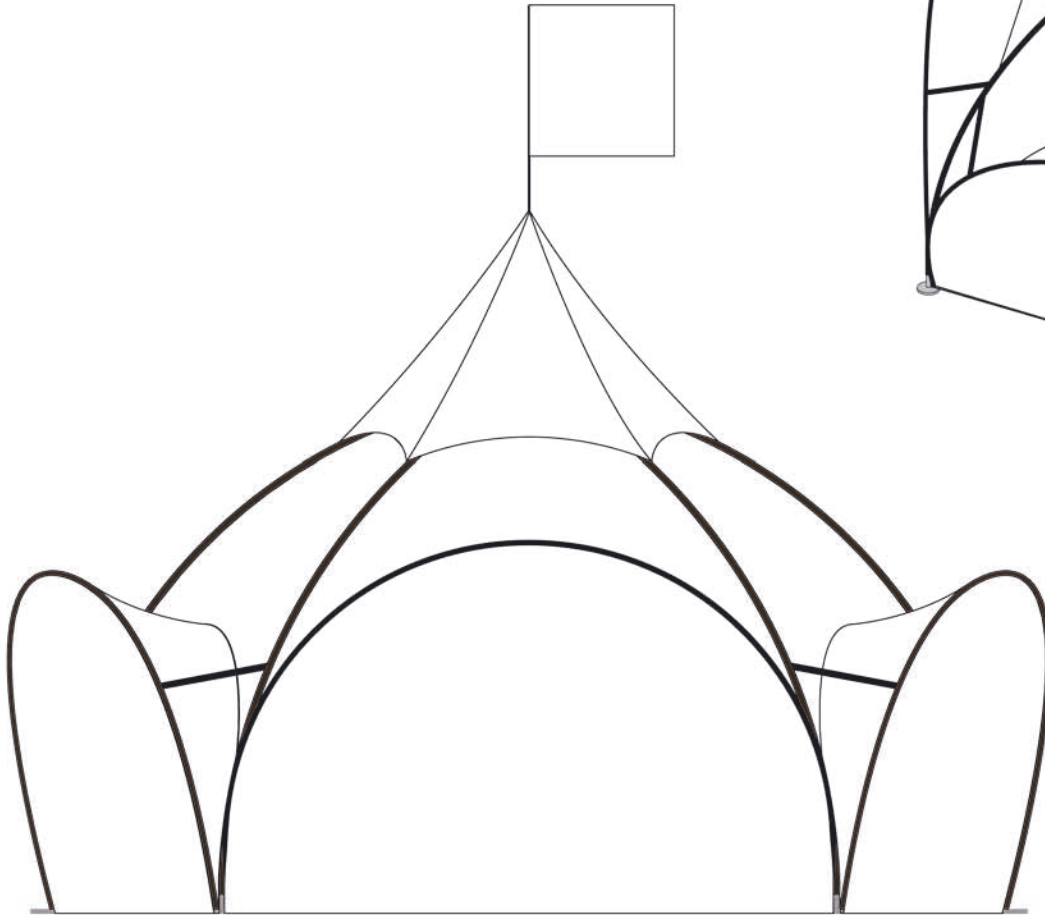

Party Dome 9m

Größe: 9 m

Farben:

Cover: Pant.
Cupola: Pant.
Visor: Pant.
Sidewall: Pant

Kunde:

Standardfarben

Lieferbare Farben

Diese Zeichnung ist eine beispielhafte Darstellung!