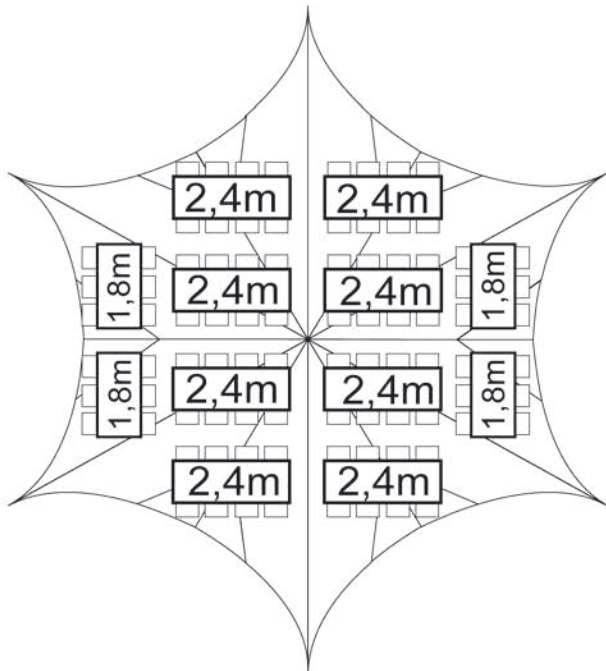

Starshade 800 Spezial

Kapazität
sitzende Gäste: 88

Kapazität
stehende Gäste: 136

Farben

-  Weiß
-  Blau
-  Lila
526
-  Rot
200
-  Grün
357
-  Gelb
101
-  Sand
468
-  Schwarz