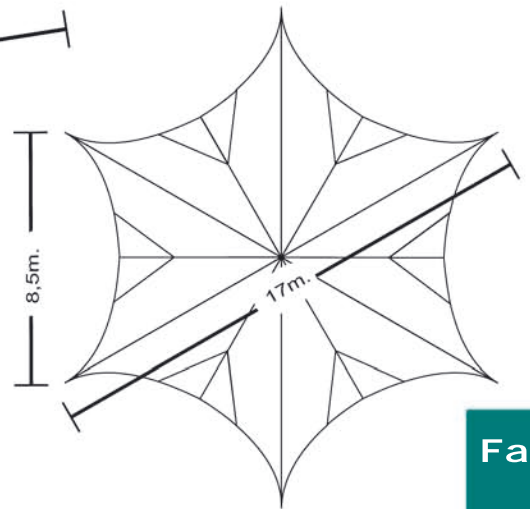

Starshade 800 Spezial

Kapazität
sitzende Gäste: 88

Kapazität
stehende Gäste: 136

Farben

-  Weiß
-  Blau
-  Lila
526
-  Rot
200
-  Grün
357
-  Gelb
101
-  Sand
468
-  Schwarz