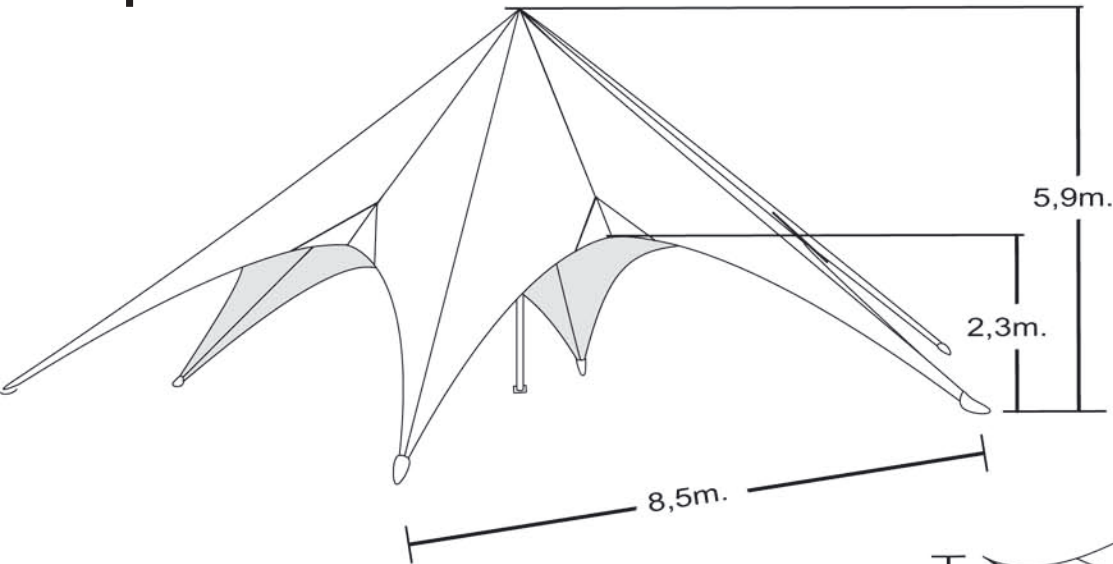

Starshade 800 Spezial

Kapazität
sitzende Gäste: 88

Kapazität
stehende Gäste: 136

Farben

-  Weiß
-  Blau
-  Lila
526
-  Rot
200
-  Grün
357
-  Gelb
101
-  Sand
468
-  Schwarz